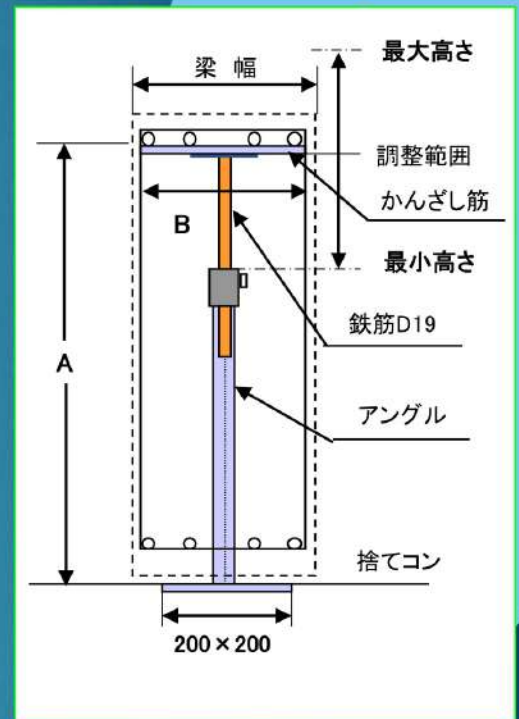

## かんざし型タイプ登場

商品名	高さ調整幅	アングルサイズ
TGA- 700	600～ 800	L-3×40×40
TGA- 900	800～1000	L-3×40×40
TGA-1100	1000～1200	L-3×40×40
TGA-1300	1200～1400	L-3×40×40
TGA-1500	1400～1600	L-3×40×40
TGA-1700	1600～1800	L-3×40×40
TGA-1900	1800～2000	L-3×40×40